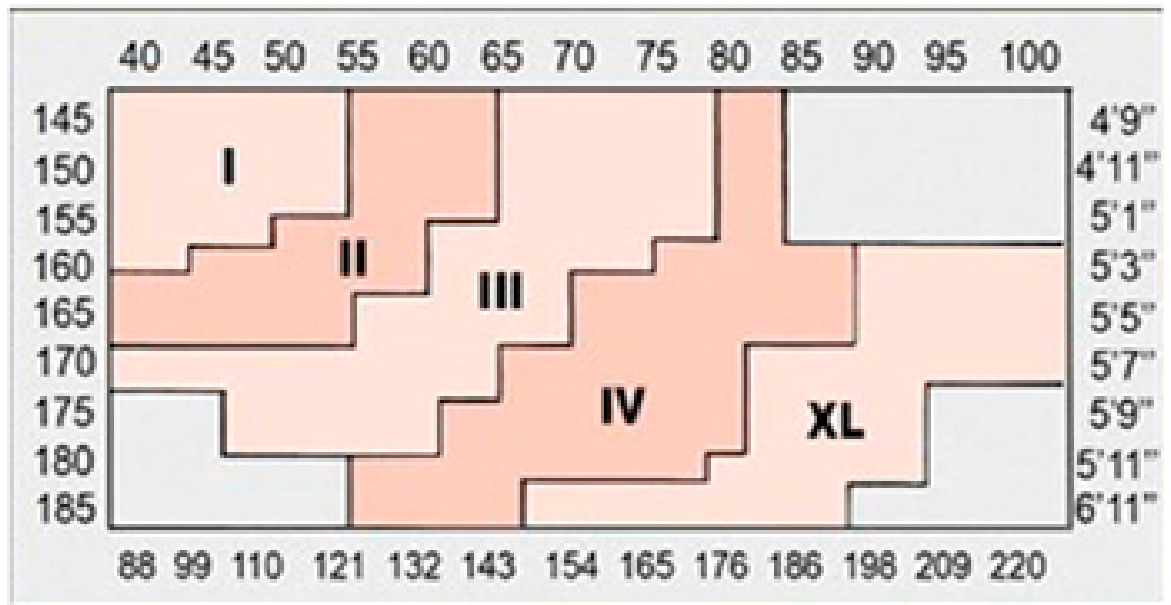

## Таблица размеров колгот ТМ Innamore

Рост, см	Вес, кг	Обхват бёдер, см	Размер
152-158	45-55	96-100	1
158-164	55-65	100-112	2
164-170	65-80	104-116	3
170-176	75-85	108-120	4
170-176	85-95	116-128	5